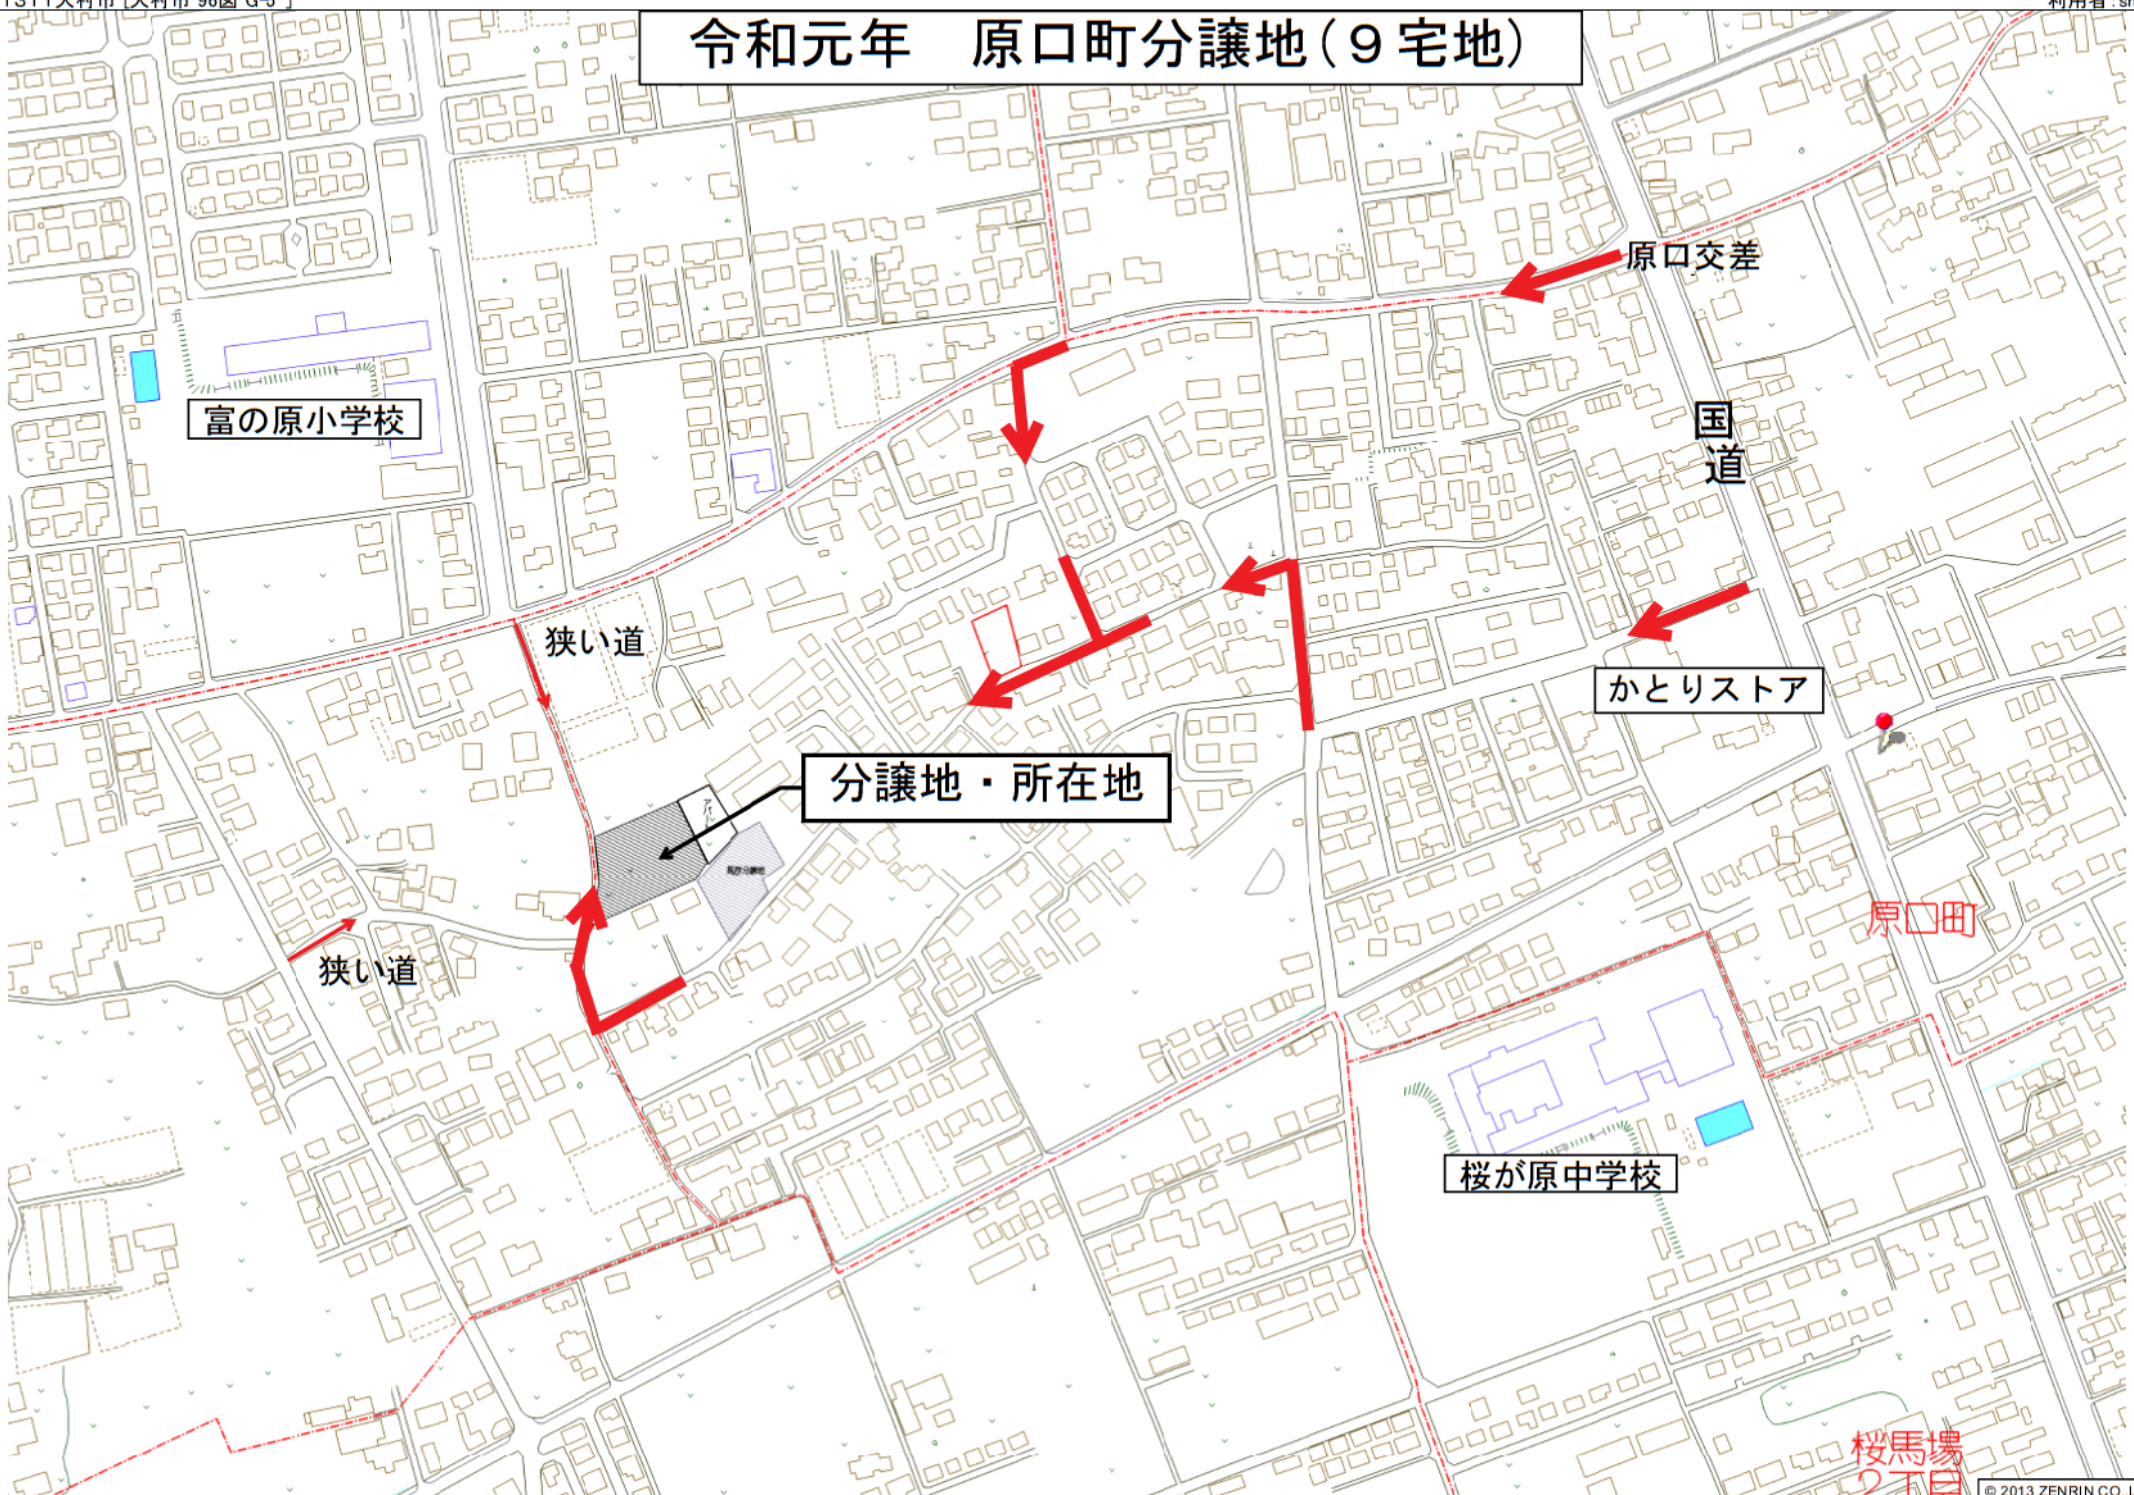

令和元年 原口町分譲地 (9宅地)

富の原小学校

原口交差

国道

かとりストア

分譲地・所在地

狭い道

狭い道

桜が原中学校

原口町

桜馬場
2丁目